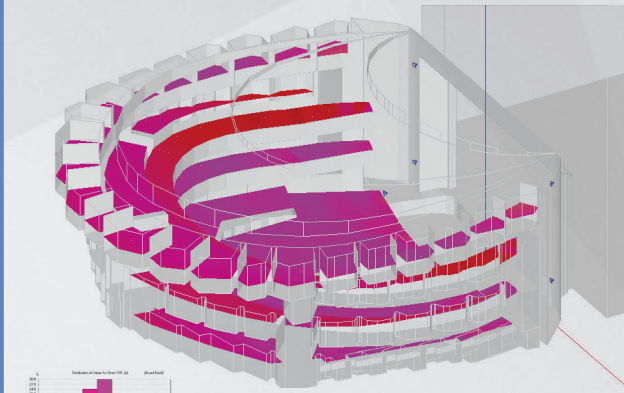

ÁREAS DE ACTUAÇÃO | AREAS OF OPERATION

- Aeroportos | Airports
- Estádios e Recintos Desportivos | Stadiums and Sports Venues
- Edifícios e Recintos Públicos | Buildings and Public Places
- Estações de Metro | Metro Stations
- Teatros e Salas de Concertos | Theaters and Concert Halls
- Centros de Conferências e Auditórios | Conference Centers and Auditoriums
- Espaços de Oração | Places of Prayer
- Shoppings | Shopping Centers
- Plataformas Petrolíferas | Oil Rigs